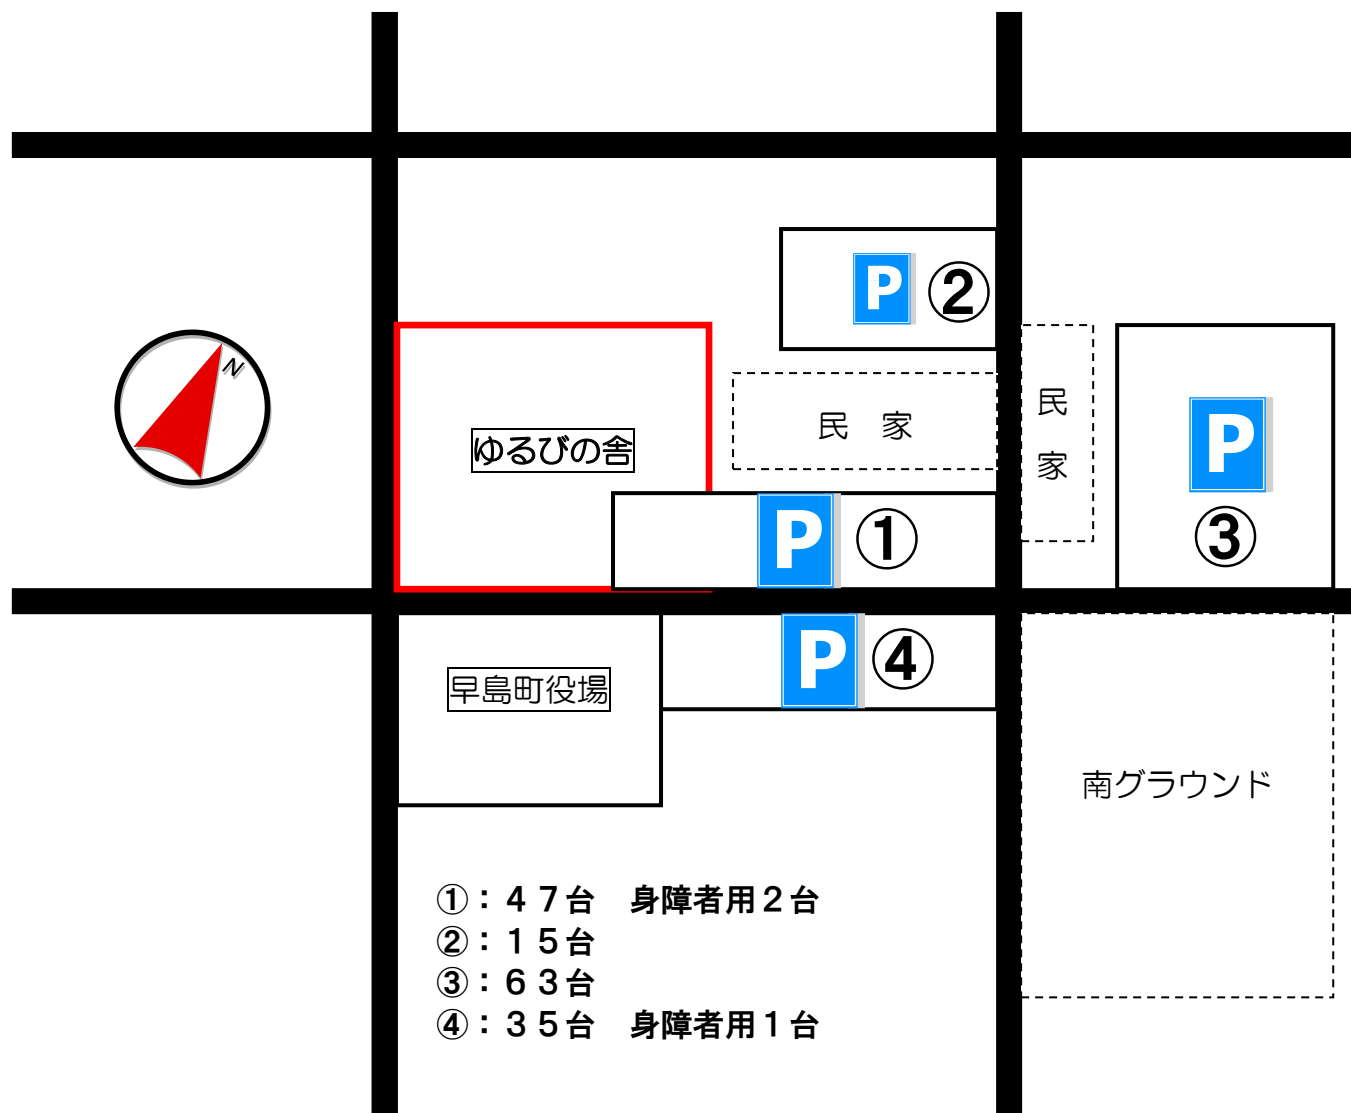

早島町町民総合会館「ゆるびの舎」 駐車場のご案内

駐車場ご利用にあたってのお願い

- * ④の駐車台数は役場閉庁時の台数です。ご注意ください。
- * 身障者用スペース・早島町役場玄関前・路上への駐車は固く禁止いたします。